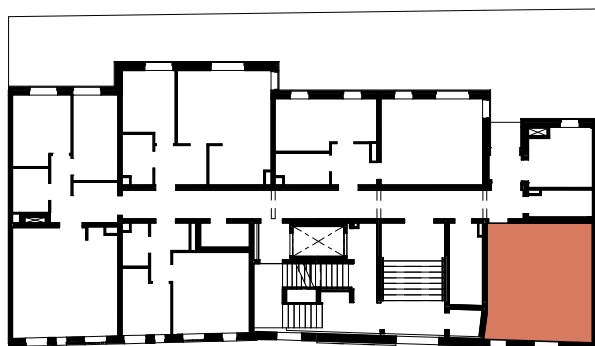

Towarzystwo
Budownictwa
Społecznego
Motława

Towarzystwo Budownictwa Społecznego "Motława" Sp. z o.o.
ul. Szczygła 1, 80-742 Gdańsk

Firma Architektoniczno-
Budowlana STYL Sp. z o.o.

Budynek mieszkalny wielorodzinny, ul. Szczygła 4 w Gdańsku

Mieszkanie 01

* Powierzchnia lokalu oznacza szacunkową (projektowaną) powierzchnię użytkową pomieszczeń.
Na karcie pokazano szacunkowe (projektowane) wielkości pomieszczeń i wartości wymiarów.
Karta przedstawia przykładową aranżację pomieszczeń, która nie jest przedmiotem umowy.

Kondygnacja: Parter

Mieszkanie 01

| | |
|-----------------------|----------------------|
| Salon | 20.97 m ² |
| Łazienka | 3.48 m ² |
| Aneks kuchenny | 3.76 m ² |
| Przedpokój | 3.04 m ² |
| Powierzchnia lokalu*: | 31.25 m ² |