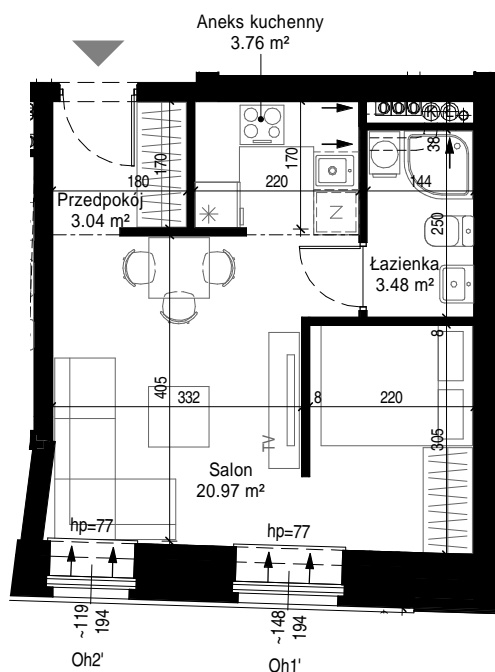

Towarzystwo
Budownictwa
Społecznego
Motława

Towarzystwo Budownictwa Społecznego "Motława" Sp. z o.o.
ul. Szczygła 1, 80-742 Gdańsk

Firma Architektoniczno-
Budowlana STYL Sp. z o.o.

Budynek mieszkalny wielorodzinny, ul. Szczygła 4 w Gdańsku

Mieszkanie 01

* Powierzchnia lokalu oznacza szacunkową (projektowaną) powierzchnię użytkową pomieszczeń.
Na karcie pokazano szacunkowe (projektowane) wielkości pomieszczeń i wartości wymiarów.
Karta przedstawia przykładową aranżację pomieszczeń, która nie jest przedmiotem umowy.

Kondygnacja: Parter

Mieszkanie 01

| | |
|-----------------------|----------------------|
| Salon | 20.97 m ² |
| Łazienka | 3.48 m ² |
| Aneks kuchenny | 3.76 m ² |
| Przedpokój | 3.04 m ² |
| Powierzchnia lokalu*: | 31.25 m ² |