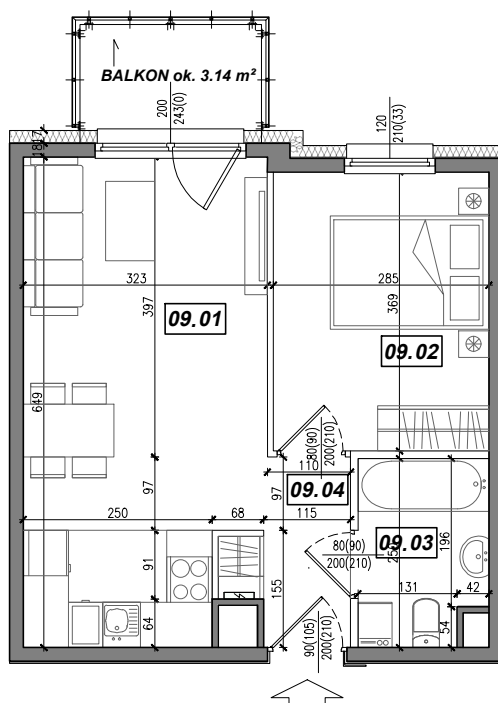

Towarzystwo
Budownictwa
Społecznego
Mottawa

UL. CZŁUCHOWSKA 29

Meso
mesoarchitekci.pl

KONDYGNACJA:

I PIĘTRO

NR MIESZKANIA:

9

POWIERZCHNIA:

37.44 m²

LOKALIZACJA MIESZKANIA:

NR	POMIESZCZENIE	POW.
09.01	POKÓJ + ANEKS KUCHENNY	19.62 m ²
09.02	SYPIALNIA	10.42 m ²
09.03	ŁAZIENKA	4.05 m ²
09.04	KOMUNIKACJA	3.35 m ²
POWIERZCHNIA MIESZKANIA:		37.44 m²
POWIERZCHNIA BALKONU:		ok. 3.14 m²