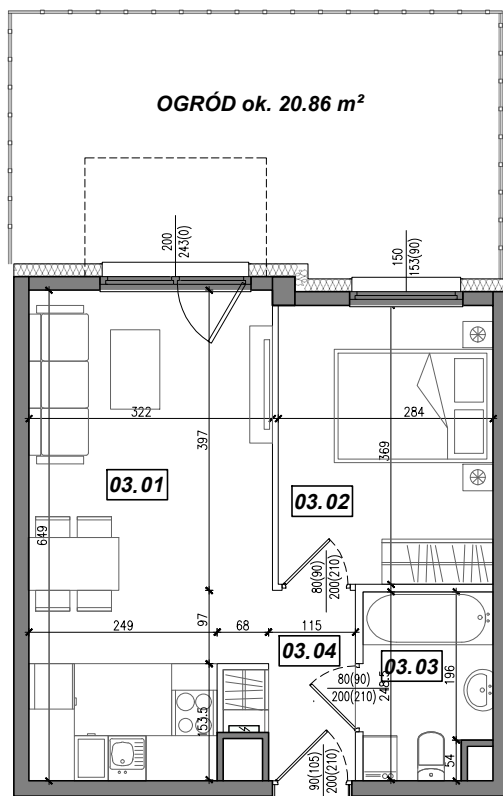

Towarzystwo
Budownictwa
Społecznego
Mottawa

UL. CZŁUCHOWSKA 29

Meso
mesoarchitekci.pl

KONDYGNACJA:

PARTER

NR MIESZKANIA:

3

POWIERZCHNIA:

37.31 m²

LOKALIZACJA MIESZKANIA:

NR	POMIESZCZENIE	POW.
03.01	POKÓJ + ANEKS KUCHENNY	19.56 m ²
03.02	SYPIALNIA	10.38 m ²
03.03	ŁAZIENKA	4.02 m ²
03.04	KOMUNIKACJA	3.35 m ²
POWIERZCHNIA MIESZKANIA:		37.31 m²
POWIERZCHNIA OGRODU:		ok. 20.86 m²