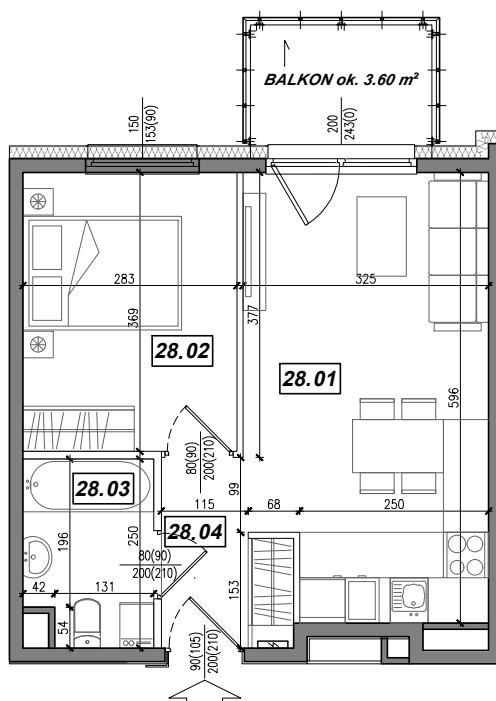

Towarzystwo
Budownictwa
Społecznego
Mottawa

UL. CZŁUCHOWSKA 29

mesoarchitekci.pl

KONDYGNACJA:

IV PIĘTRO

NR MIESZKANIA:

28

POWIERZCHNIA:

36.36 m²

LOKALIZACJA MIESZKANIA:

NR	POMIESZCZENIE	POW.
28.01	POKÓJ + ANEKS KUCHENNY	18.26 m ²
28.02	SYPIALNIA	10.35 m ²
28.03	ŁAZIENKA	4.05 m ²
28.04	KOMUNIKACJA	3.70 m ²
POWIERZCHNIA MIESZKANIA:		36.36 m²
POWIERZCHNIA BALKONU:		ok. 3.60 m²