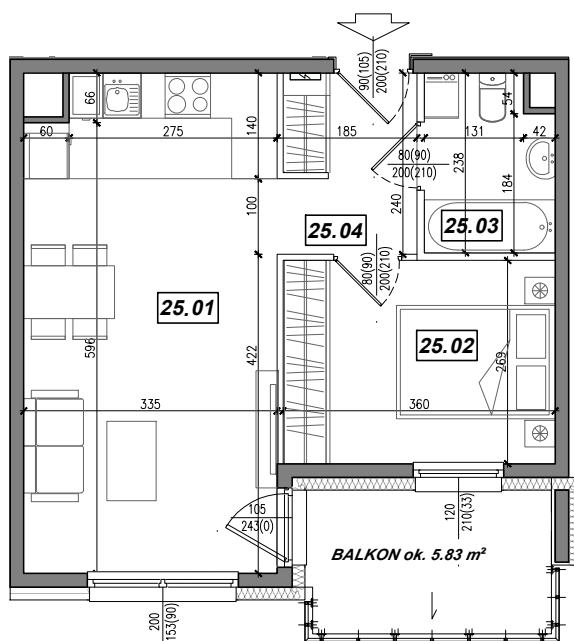

Towarzystwo
Budownictwa
Społecznego
Mottawa

UL. CZŁUCHOWSKA 29

mesoarchitekci.pl

KONDYGNACJA:

IV PIĘTRO

NR MIESZKANIA:

25

POWIERZCHNIA:

39.26 m²

LOKALIZACJA MIESZKANIA:

NR	POMIESZCZENIE	POW.
25.01	POKÓJ + ANEKS KUCHENNY	21.58 m ²
25.02	SYPIALNIA	9.59 m ²
25.03	ŁAZIENKA	3.84 m ²
25.04	KOMUNIKACJA	4.25 m ²
POWIERZCHNIA MIESZKANIA:		39.26 m²
POWIERZCHNIA BALKONU:		ok. 5.83 m²