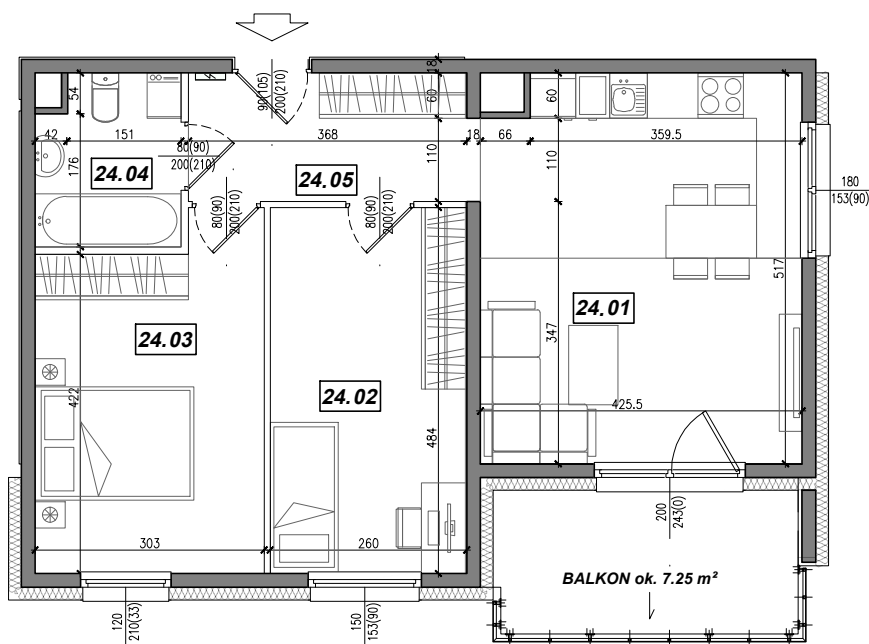

Towarzystwo
Budownictwa
Społecznego
Mottawa

UL. CZŁUCHOWSKA 29

Meso
mesoarchitekci.pl

KONDYGNACJA:

III PIĘTRO

NR MIESZKANIA:

24

POWIERZCHNIA:

57.67 m²

LOKALIZACJA MIESZKANIA:

NR	POMIESZCZENIE	POW.
24.01	POKÓJ + ANEKS KUCHENNY	21.34 m ²
24.02	SYPIALNIA	12.47 m ²
24.03	SYPIALNIA	13.30 m ²
24.04	ŁAZIENKA	4.16 m ²
24.05	KOMUNIKACJA	6.40 m ²
POWIERZCHNIA MIESZKANIA:		57.67 m²
POWIERZCHNIA BALKONU:		ok. 7.25 m²