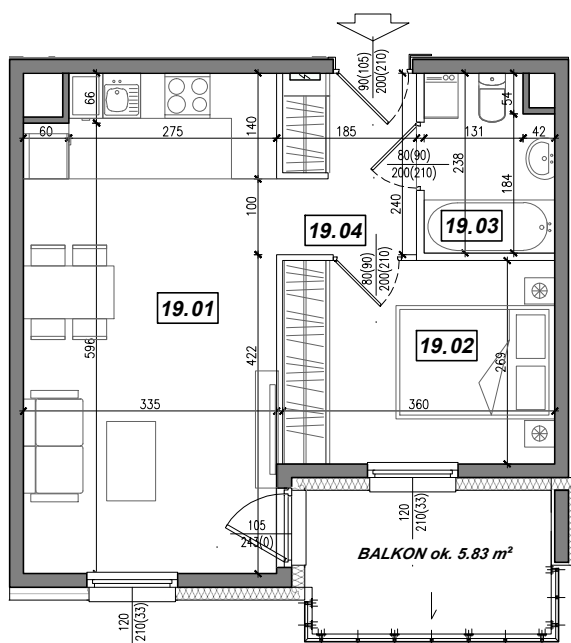

Towarzystwo
Budownictwa
Społecznego
Mottawa

UL. CZŁUCHOWSKA 29

mesoarchitekci.pl

KONDYGNACJA:

III PIĘTRO

NR MIESZKANIA:

19

POWIERZCHNIA:

39.26 m²

LOKALIZACJA MIESZKANIA:

NR	POMIESZCZENIE	POW.
19.01	POKÓJ + ANEKS KUCHENNY	21.58 m ²
19.02	SYPIALNIA	9.59 m ²
19.03	ŁAZIENKA	3.84 m ²
19.04	KOMUNIKACJA	4.25 m ²
POWIERZCHNIA MIESZKANIA:		39.26 m²
POWIERZCHNIA BALKONU:		ok. 5.83 m²