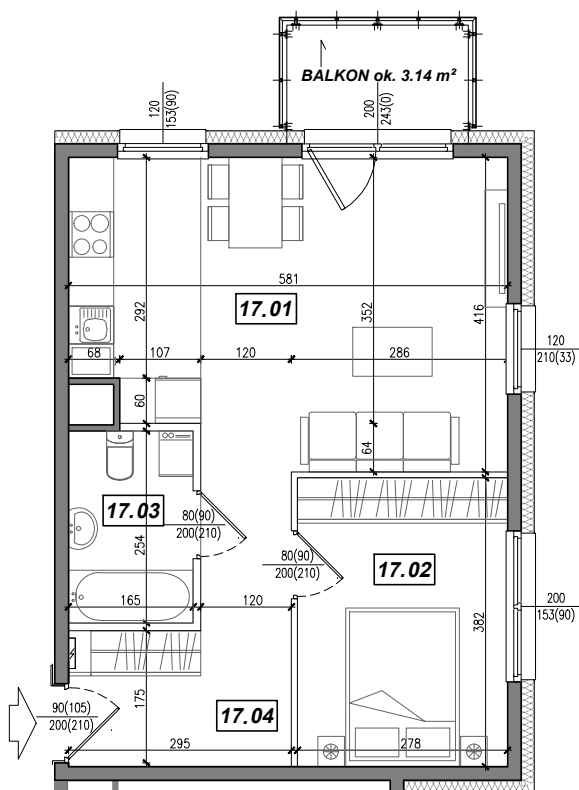

Towarzystwo
Budownictwa
Społecznego
Mottawa

UL. CZŁUCHOWSKA 29

Meso
mesoarchitekci.pl

KONDYGNACJA:

II PIĘTRO

NR MIESZKANIA:

17

POWIERZCHNIA:

44.88 m²

LOKALIZACJA MIESZKANIA:

NR	POMIESZCZENIE	POW.
17.01	POKÓJ + ANEKS KUCHENNY	22.45 m ²
17.02	SYPIALNIA	10.52 m ²
17.03	ŁAZIENKA	4.15 m ²
17.04	KOMUNIKACJA	7.76 m ²
POWIERZCHNIA MIESZKANIA:		44.88 m²
POWIERZCHNIA BALKONU:		ok. 3.14 m²