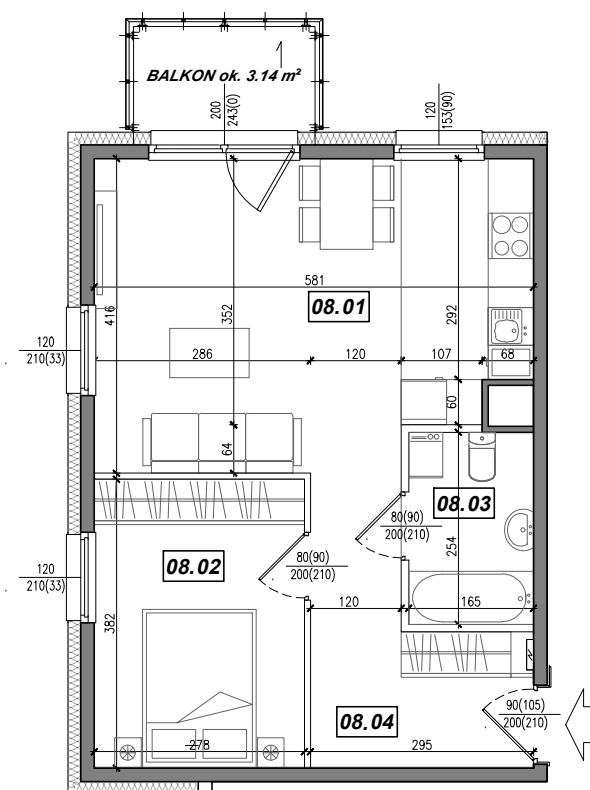

Towarzystwo
Budownictwa
Społecznego
Mottawa

UL. CZŁUCHOWSKA 27

Meso
mesoarchitekci.pl

KONDYGNACJA:

I PIĘTRO

NR MIESZKANIA:

8

POWIERZCHNIA:

44.88 m²

LOKALIZACJA MIESZKANIA:

NR	POMIESZCZENIE	POW.
08.01	POKÓJ + ANEKS KUCHENNY	22.45 m ²
08.02	SYPIALNIA	10.52 m ²
08.03	ŁAZIENKA	4.15 m ²
08.04	KOMUNIKACJA	7.76 m ²
POWIERZCHNIA MIESZKANIA:		44.88 m²
POWIERZCHNIA BALKONU:		ok. 3.14 m²