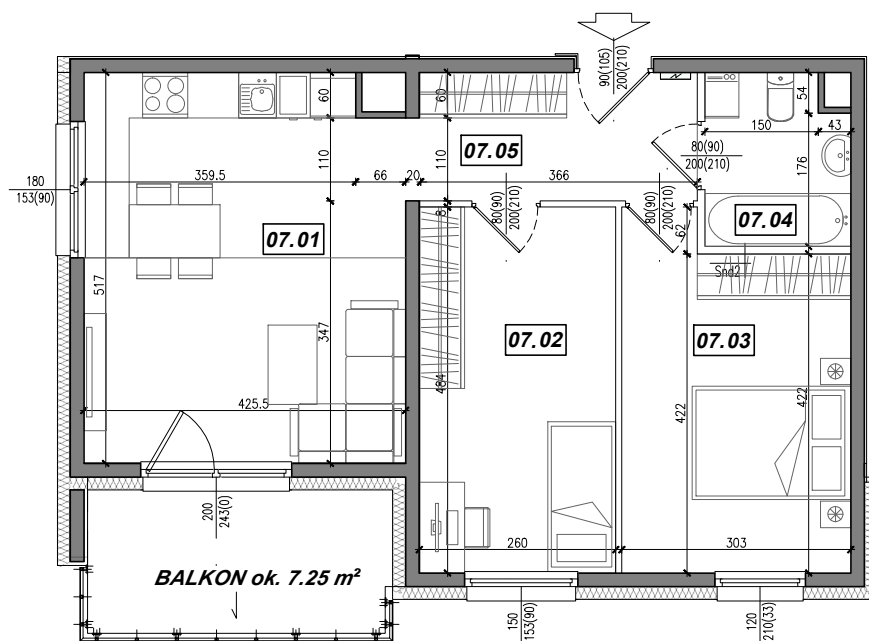

Towarzystwo
Budownictwa
Społecznego
Mottawa

UL. CZŁUCHOWSKA 27

Meso
mesoarchitekci.pl

KONDYGNACJA:

I PIĘTRO

NR MIESZKANIA:

7

POWIERZCHNIA:

57.67 m²

LOKALIZACJA MIESZKANIA:

NR	POMIESZCZENIE	POW.
07.01	POKÓJ + ANEKS KUCHENNY	21.34 m ²
07.02	SYPIALNIA	12.47 m ²
07.03	SYPIALNIA	13.30 m ²
07.04	ŁAZIENKA	4.16 m ²
07.05	KOMUNIKACJA	6.40 m ²
POWIERZCHNIA MIESZKANIA:		57.67 m²
POWIERZCHNIA BALKONU:		ok. 7.25 m²