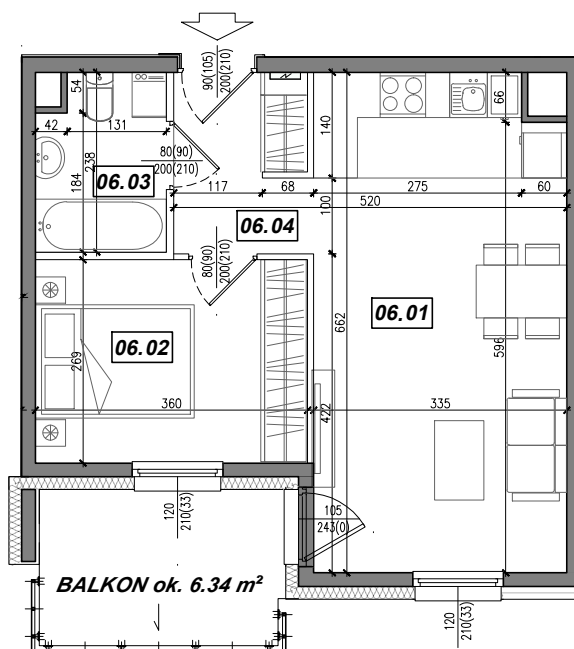

Towarzystwo
Budownictwa
Społecznego
Mottawa

UL. CZŁUCHOWSKA 27

Meso
mesoarchitekci.pl

KONDYGNACJA:

PARTER

NR MIESZKANIA:

6

POWIERZCHNIA:

39.26 m²

LOKALIZACJA MIESZKANIA:

NR	POMIESZCZENIE	POW.
06.01	POKÓJ + ANEKS KUCHENNY	21.58 m ²
06.02	SYPIALNIA	9.59 m ²
06.03	ŁAZIENKA	3.84 m ²
06.04	KOMUNIKACJA	4.25 m ²
POWIERZCHNIA MIESZKANIA:		39.26 m²
POWIERZCHNIA BALKONU:		ok. 6.34 m²