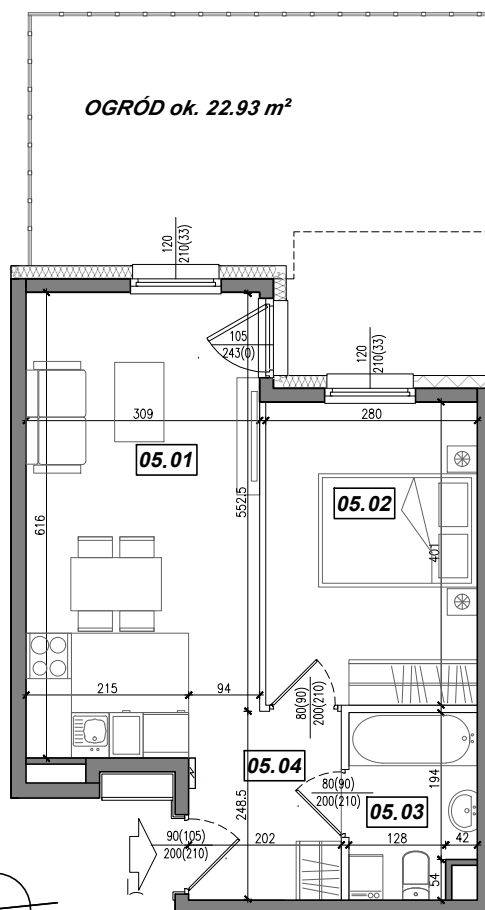

Towarzystwo
Budownictwa
Społecznego
Mottawa

UL. CZŁUCHOWSKA 27

Meso
mesoarchitekci.pl

KONDYGNACJA:

PARTER

NR MIESZKANIA:

5

POWIERZCHNIA:

38.33 m²

LOKALIZACJA MIESZKANIA:

NR	POMIESZCZENIE	POW.
05.01	POKÓJ + ANEKS KUCHENNY	18.26 m ²
05.02	SYPIALNIA	11.13 m ²
05.03	ŁAZIENKA	3.94 m ²
05.04	KOMUNIKACJA	5.00 m ²
POWIERZCHNIA MIESZKANIA:		38.33 m²
POWIERZCHNIA OGRODU:		ok. 22.93 m²