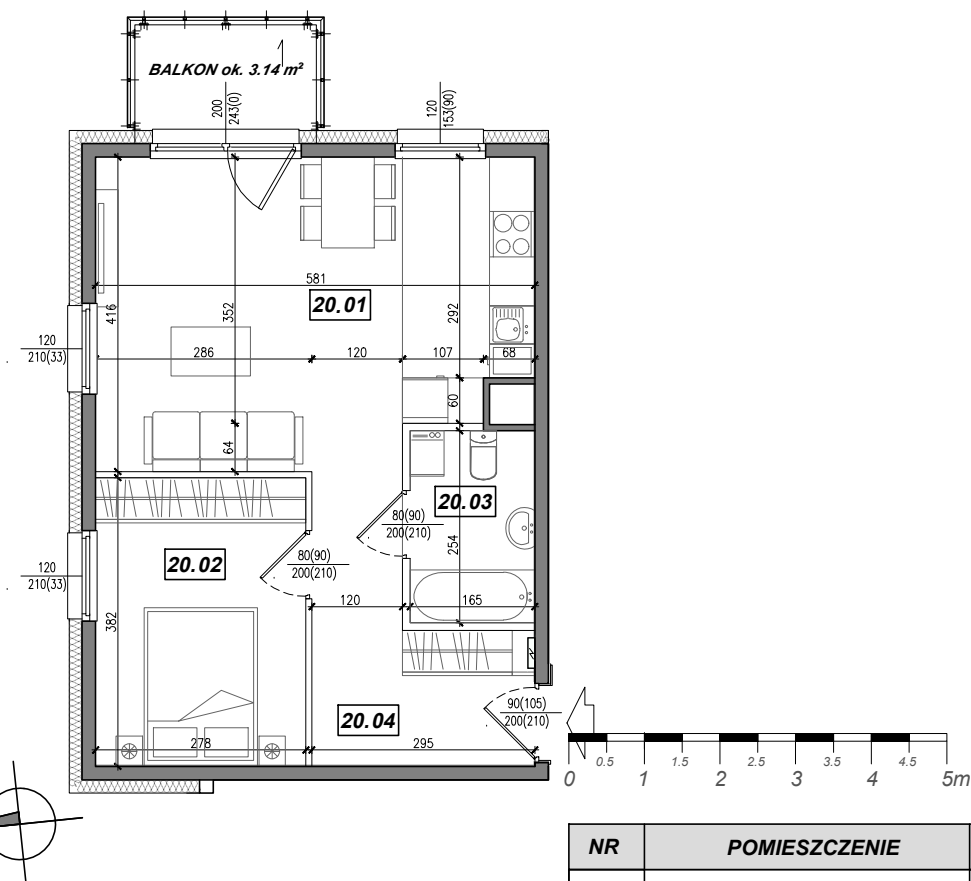

Towarzystwo
Budownictwa
Społecznego
Mottawa

UL. CZŁUCHOWSKA 27

Meso
mesoarchitekci.pl

KONDYGNACJA:

III PIĘTRO

NR MIESZKANIA:

20

POWIERZCHNIA:

44.88 m²

LOKALIZACJA MIESZKANIA:

NR	POMIESZCZENIE	POW.
20.01	POKÓJ + ANEKS KUCHENNY	22.45 m ²
20.02	SYPIALNIA	10.52 m ²
20.03	ŁAZIENKA	4.15 m ²
20.04	KOMUNIKACJA	7.76 m ²
POWIERZCHNIA MIESZKANIA:		44.88 m²
POWIERZCHNIA BALKONU:		ok. 3.14 m²