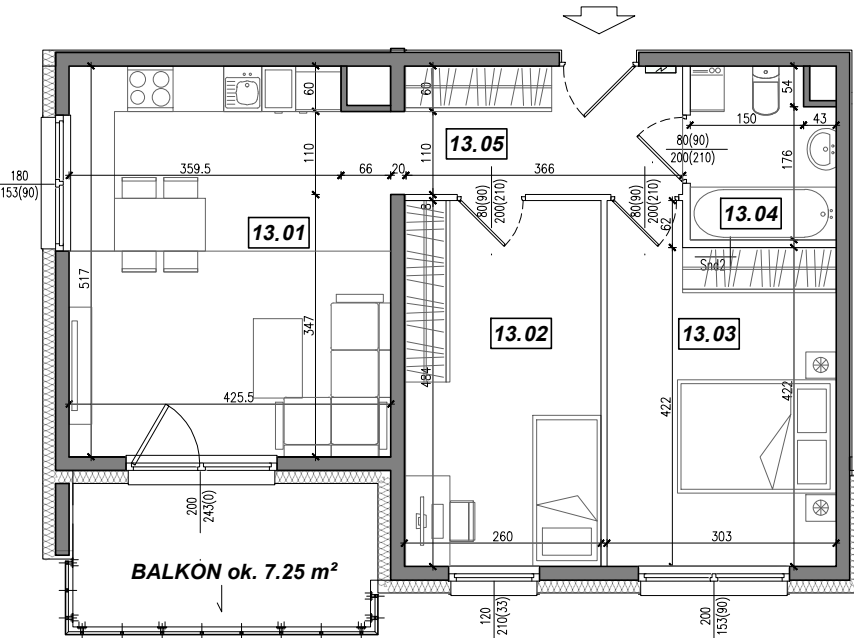

Towarzystwo
Budownictwa
Społecznego
Mottawa

UL. CZŁUCHOWSKA 27

Meso
mesoarchitekci.pl

KONDYGNACJA:

II PIĘTRO

NR MIESZKANIA:

13

POWIERZCHNIA:

57.67 m²

LOKALIZACJA MIESZKANIA:

NR	POMIESZCZENIE	POW.
13.01	POKÓJ + ANEKS KUCHENNY	21.34 m ²
13.02	SYPIALNIA	12.47 m ²
13.03	SYPIALNIA	13.30 m ²
13.04	ŁAZIENKA	4.16 m ²
13.05	KOMUNIKACJA	6.40 m ²
POWIERZCHNIA MIESZKANIA:		57.67 m²
POWIERZCHNIA BALKONU:		ok. 7.25 m²